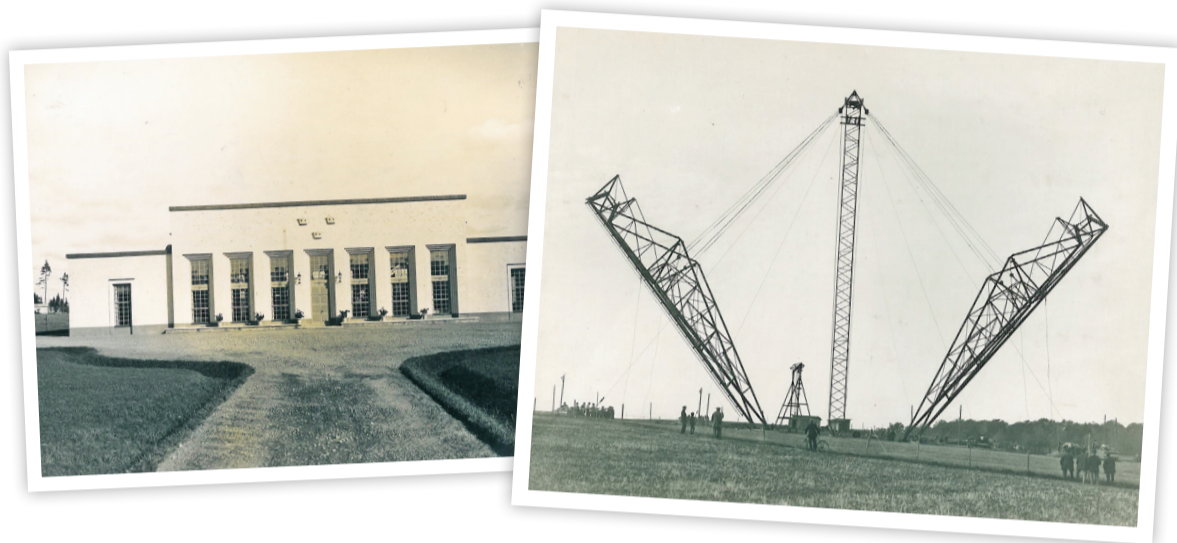

Sändarstationen 90 år

Vernissage lördag 22 april kl 14.00

Välkommen på vernissage
i det glada 1920-talets anda.

Roger Altsäter, vd på AB
Göta kanalbolag inviger
årets jubileumsutställning.

Musik "Lenas trio med Bent"
Dans "Drop In & Dance Out"